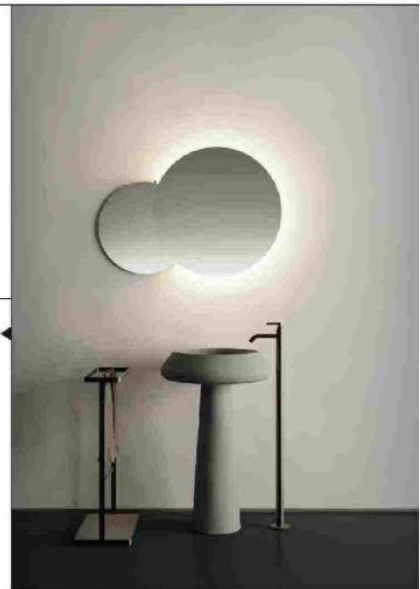

48 Cabanon

Rodolfo Dordoni
con Michele Angelini

Il nuovo progetto di saune outdoor con struttura componibile facile da trasportare e da installare.
effe.it

49 Bjhon

Angelo Mangiarotti

Angelo Mangiarotti ha applicato il suo ingegno di architetto nella collezione di lavabi da appoggio o da terra, in marmo, pietra o Cristalplant.
agapedesign.it

50 Tuby

Arter&Ditton

Un progetto che sfrutta elementi trafilati tubolari per creare le cornici dei contenitori e i raccordi tra top, basi, specchiere.
arblu.it

51 Next Narrow

Ceramica Galassia

Il lavabo "a canale", tipico della tradizione rurale, è stato reinterpretato in ceramica. Può essere montato in appoggio o a parete.
ceramicagalassia.it