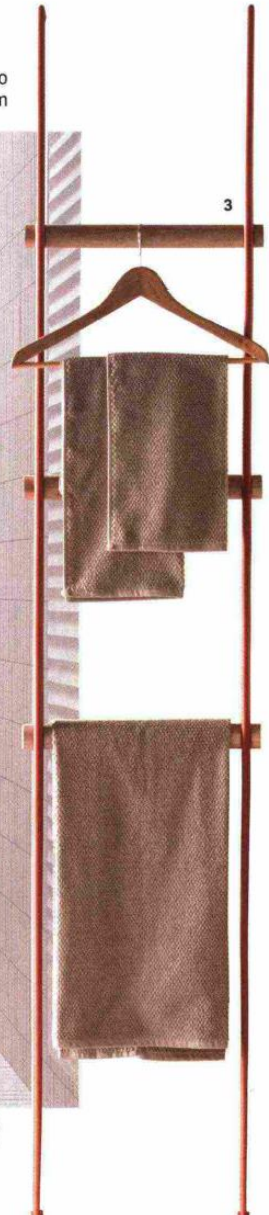

SHOPPING

1. MASSAGGIANTE

5 getti miscelabili in un disco di 15,5 cm: è la doccetta Cascade di Damast con flessibile in silicone. €69 www.damast.it

taglia small

2. IN COPPIA La panca in rovere nodato regge il lavabo Vivace di Arblu in Tecnoblu texturizzato Trendy con gancio portaasciugamano. €2.727. www.arblu.it

3. SALVASPAZIO Si fissa alla parete il portasalviette Tube di Ardeco in metallo e rovere laccato. In 11 colorazioni. L40xP17xH200 cm. €686. <https://ardeco-it.com>

4. VERTICALE TESSILE La collezione bagno di Society Limonta nel nuovo colore Petrolio comprende set asciugamani medio e piccolo (€145), telobagno (€195) in lino e tappetino (€200) in canvas di cotone. www.societylimonta.com

6. BRITISH

Applique Kalos disegnata da Massimo Losa Ghini per Devon&Devon €1.205,48 www.devon-devon.com

6

5

2

5. DOUBLE FACE Da un lato le mensole, dall'altro lo specchio: Ciacole è la colonna girevole in alluminio di Lineabeta, €740. www.lineabeta.com

4

3