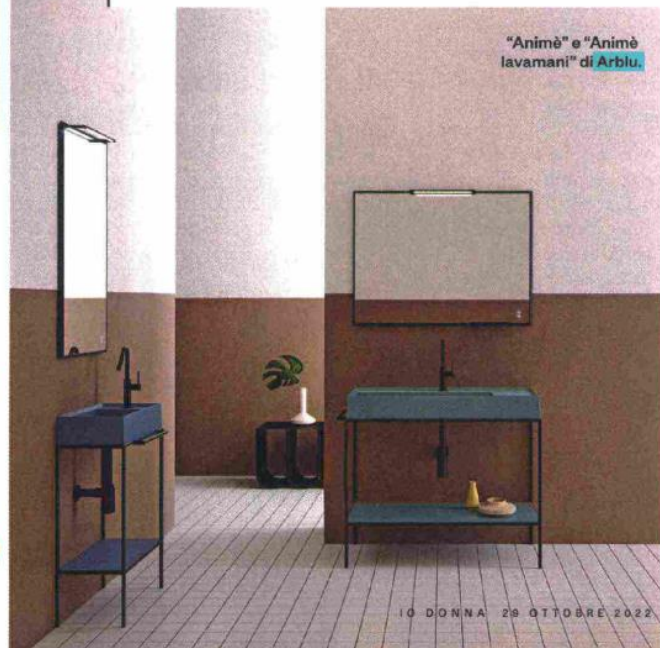

I materassi DaunenStep.

Mai più spifferi

Una finestra come si deve è il primo passo verso il risparmio energetico. "Vision 82" di Fossati è un nuovo serramento in Pvc con elevate prestazioni in termini di isolamento termico e acustico. La sezione ridotta del profilo dell'anta rende più ampia la superficie trasparente. INFO: FOSSATISERRAMENTI.IT

Sopra e sotto, le nuove collezioni Caleffi.

Postazioni smart

Tutto si reinventa, anche il bagno. La collezione "Animè" di Arblu si basa su un sistema di giunti e tubolari (Tuby System) che si presta a soluzioni sempre nuove. Il lavabo, in versione sospesa o da appoggio, con o senza

portasalviette e accessoriabile con specchio coordinato, è proposto in quarantaquattro diversi colori. Salvaspazio la versione lavamani, con una profondità di soli ventotto centimetri.

INFO: ARBLU.IT © RIPRODUZIONE RISERVATA