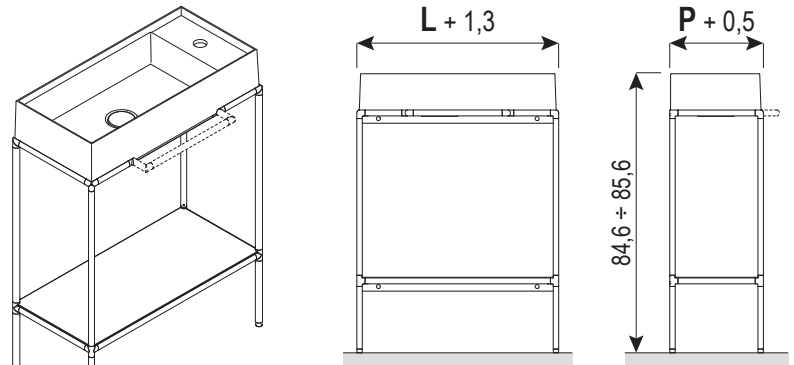

# TUBY ANIME' LAVAMANI CON TELAIO

Le misure sono espresse in cm  
 All measurements are in centimetres  
 Abmessungen in Zentimeters (cm)  
 Les mesures sont en cm

L = Vedi tabella - See the table  
 Sehen Sie die Tabelle - Voir le tableau  
 P = 28

IMBALLI PACKAGING VERPACKUNGEN EMBALLAGES						CARATTERISTICHE DIMENSIONALI DIMENSIONS CHARACTERISTICS ABMESSUNGEN EIGENSCHAFTEN DIMENSIONNELS CARACTÉRISTIQUES				
<b>1 + 2 + 3</b>						<b>1</b>				
										
L	Kg	X	Y	Z	m <sup>3</sup>	Kg	X1	Y1	Z1	X2
35	8	41	34	21	0,029	7	35	27,5	12	9,6
50	10	56,5			0,040	9	50			11,6
60	12	66,5			0,047	10	60			12,6

Le misure sono espresse in cm  
 All measurements are in centimetres  
 Abmessungen in Zentimeters (cm)  
 Les mesures sont en cm

L	X
35	4
50	5
60	5,5

**S** = posizione scarico - drain positioning  
 Anordnung des Ablaufs - positionnement du vidage

IMBALLI PACKAGING VERPACKUNGEN EMBALLAGES						CARATTERISTICHE DIMENSIONALI DIMENSIONS CHARACTERISTICS ABMESSUNGEN EIGENSCHAFTEN DIMENSIONNELS CARACTÉRISTIQUES					
<b>5</b>	Senza portasalvietta - Without towel rail Ohne Handtuchhalter - Sans porte-serviettes					<b>5</b>					
<b>L</b>	<b>Kg</b>	<b>X</b>	<b>Y</b>	<b>Z</b>	<b>m³</b>	<b>Kg</b>	<b>X1</b>	<b>Y1</b>	<b>Z1</b>	-	
<b>35</b>	3,2	50	34,5	11,5	0,021	2,7	36,3	28,5	73,6 ÷ 74,6	-	
<b>50</b>	3,4	61			0,026	2,8	51,3			-	
<b>60</b>	3,5	71			0,031	2,85	61,3			-	