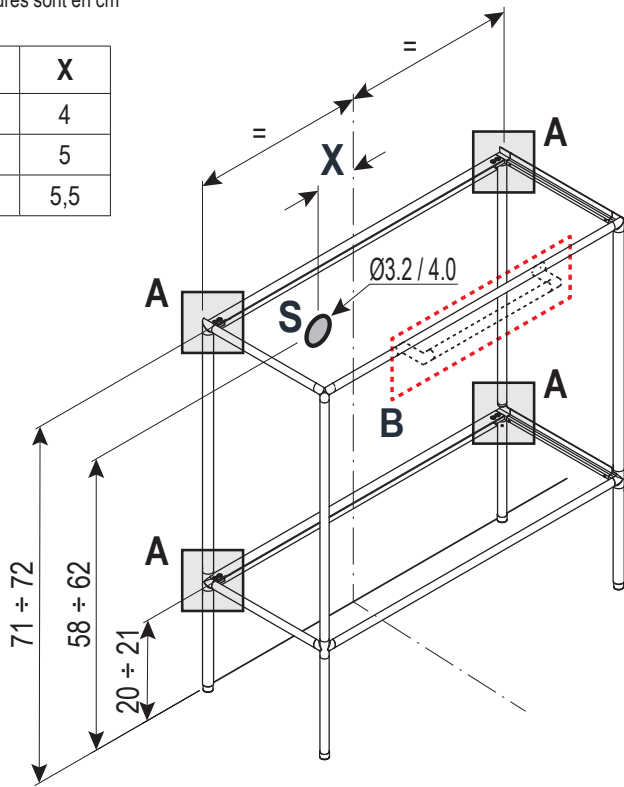

# TUBY ANIME' LAVAMANI CON TELAIO

Le misure sono espresse in cm  
 All measurements are in centimetres  
 Abmessungen in Zentimeters (cm)  
 Les mesures sont en cm

L = Vedi tabella - See the table  
 Sehen Sie die Tabelle - Voir le tableau  
 P = 28

IMBALLI PACKAGING VERPACKUNGEN EMBALLAGES						CARATTERISTICHE DIMENSIONALI DIMENSIONS CHARACTERISTICS ABMESSUNGEN EIGENSCHAFTEN DIMENSIONNELS CARACTÉRISTIQUES				
<b>1 + 2 + 3</b>						<b>1</b>				
										
L	Kg	X	Y	Z	m <sup>3</sup>	Kg	X1	Y1	Z1	X2
35	8	41	34	21	0,029	7	35	27,5	12	9,6
50	10	56,5			0,040	9	50			11,6
60	12	66,5			0,047	10	60			12,6

Le misure sono espresse in cm  
 All measurements are in centimetres  
 Abmessungen in Zentimeters (cm)  
 Les mesures sont en cm

L	X
35	4
50	5
60	5,5

**S** = posizione scarico - drain positioning  
 Anordnung des Ablaufs - positionnement du vidage

IMBALLI PACKAGING VERPACKUNGEN EMBALLAGES						CARATTERISTICHE DIMENSIONALI DIMENSIONS CHARACTERISTICS ABMESSUNGEN EIGENSCHAFTEN DIMENSIONNELS CARACTÉRISTIQUES					
<b>5</b>	Senza portasalvietta - Without towel rail Ohne Handtuchhalter - Sans porte-serviettes					<b>5</b>					
<b>L</b>	<b>Kg</b>	<b>X</b>	<b>Y</b>	<b>Z</b>	<b>m³</b>	<b>Kg</b>	<b>X1</b>	<b>Y1</b>	<b>Z1</b>	-	
<b>35</b>	3,2	50	34,5	11,5	0,021	2,7	36,3	28,5	73,6 ÷ 74,6	-	
<b>50</b>	3,4	61			0,026	2,8	51,3			-	
<b>60</b>	3,5	71			0,031	2,85	61,3			-	