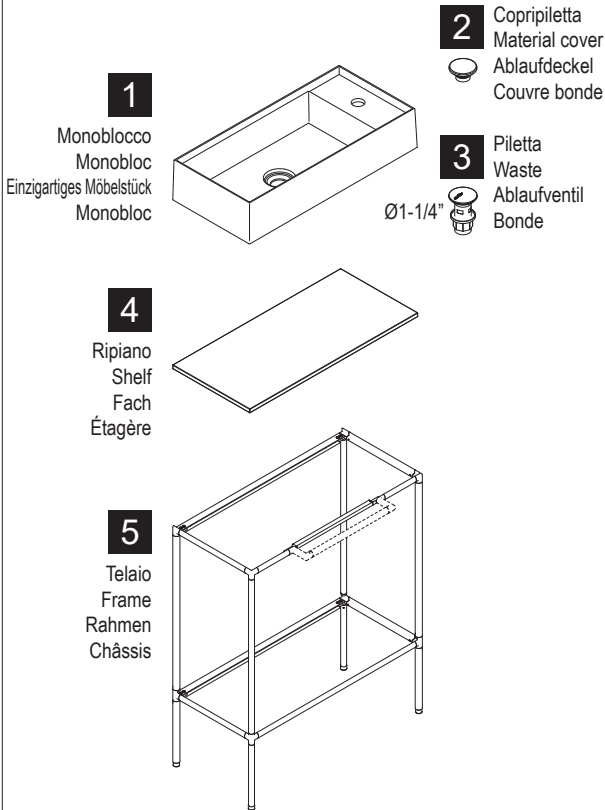

# TUBY ANIME' LAVAMANI CON TELAIO

Le misure sono espresse in cm  
 All measurements are in centimetres  
 Abmessungen in Zentimeters (cm)  
 Les mesures sont en cm

L = Vedi tabella - See the table  
 Sehen Sie die Tabelle - Voir le tableau  
 P = 28

IMBALLI PACKAGING VERPACKUNGEN EMBALLAGES						CARATTERISTICHE DIMENSIONALI DIMENSIONS CHARACTERISTICS ABMESSUNGEN EIGENSCHAFTEN DIMENSIONNELS CARACTÉRISTIQUES				
<b>1 + 2 + 3</b>						<b>1</b>				
										
L	Kg	X	Y	Z	m <sup>3</sup>	Kg	X1	Y1	Z1	X2
35	8	41	34	21	0,029	7	35	27,5	12	9,6
50	10	56,5			0,040	9	50			11,6
60	12	66,5			0,047	10	60			12,6

Le misure sono espresse in cm  
 All measurements are in centimetres  
 Abmessungen in Zentimeters (cm)  
 Les mesures sont en cm

L	X
35	4
50	5
60	5,5

**S** = posizione scarico - drain positioning  
 Anordnung des Ablaufs - positionnement du vidage

IMBALLI PACKAGING VERPACKUNGEN EMBALLAGES						CARATTERISTICHE DIMENSIONALI DIMENSIONS CHARACTERISTICS ABMESSUNGEN EIGENSCHAFTEN DIMENSIONNELS CARACTÉRISTIQUES					
<b>5</b>	Senza portasalvietta - Without towel rail Ohne Handtuchhalter - Sans porte-serviettes					<b>5</b>					
<b>L</b>	<b>Kg</b>	<b>X</b>	<b>Y</b>	<b>Z</b>	<b>m³</b>	<b>Kg</b>	<b>X1</b>	<b>Y1</b>	<b>Z1</b>	-	
<b>35</b>	3,2	50	34,5	11,5	0,021	2,7	36,3	28,5	73,6 ÷ 74,6	-	
<b>50</b>	3,4	61			0,026	2,8	51,3			-	
<b>60</b>	3,5	71			0,031	2,85	61,3			-	