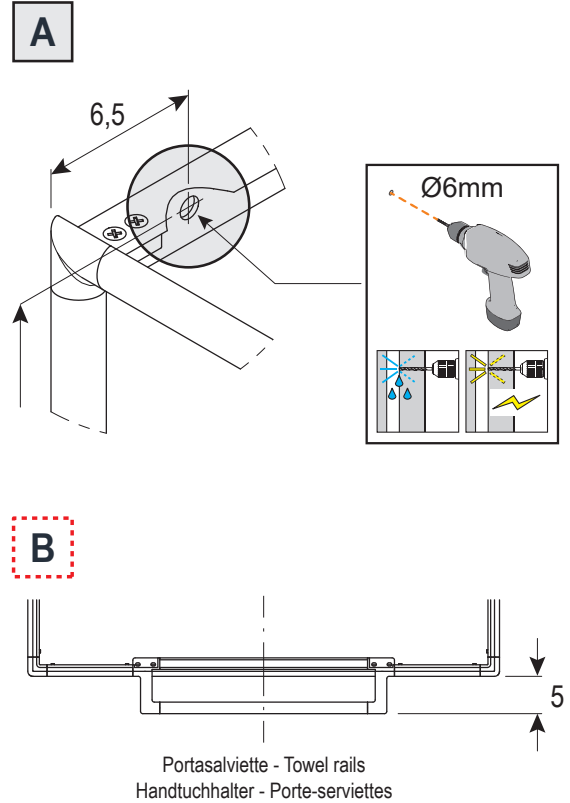

# TUBY ANIME' LAVAMANI CON TELAIO

Le misure sono espresse in cm  
 All measurements are in centimetres  
 Abmessungen in Zentimeters (cm)  
 Les mesures sont en cm

L = Vedi tabella - See the table  
 Sehen Sie die Tabelle - Voir le tableau  
 P = 28

IMBALLI PACKAGING VERPACKUNGEN EMBALLAGES						CARATTERISTICHE DIMENSIONALI DIMENSIONS CHARACTERISTICS ABMESSUNGEN EIGENSCHAFTEN DIMENSIONNELS CARACTÉRISTIQUES				
<b>1 + 2 + 3</b>						<b>1</b>				
										
L	Kg	X	Y	Z	m <sup>3</sup>	Kg	X1	Y1	Z1	X2
35	8	41	34	21	0,029	7	35	27,5	12	9,6
50	10	56,5			0,040	9	50			11,6
60	12	66,5			0,047	10	60			12,6

Le misure sono espresse in cm  
 All measurements are in centimetres  
 Abmessungen in Zentimeters (cm)  
 Les mesures sont en cm

L	X
35	4
50	5
60	5,5

**S** = posizione scarico - drain positioning  
 Anordnung des Ablaufs - positionnement du vidage

IMBALLI PACKAGING VERPACKUNGEN EMBALLAGES						CARATTERISTICHE DIMENSIONALI DIMENSIONS CHARACTERISTICS ABMESSUNGEN EIGENSCHAFTEN DIMENSIONNELS CARACTÉRISTIQUES					
<b>5</b>	Senza portasalvietta - Without towel rail Ohne Handtuchhalter - Sans porte-serviettes					<b>5</b>					
<b>L</b>	<b>Kg</b>	<b>X</b>	<b>Y</b>	<b>Z</b>	<b>m³</b>	<b>Kg</b>	<b>X1</b>	<b>Y1</b>	<b>Z1</b>	-	
<b>35</b>	3,2	50	34,5	11,5	0,021	2,7	36,3	28,5	73,6 ÷ 74,6	-	
<b>50</b>	3,4	61			0,026	2,8	51,3			-	
<b>60</b>	3,5	71			0,031	2,85	61,3			-	