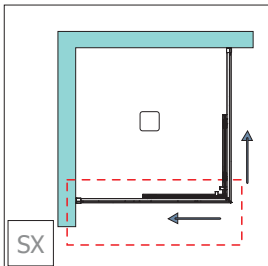

☐ SGP

☐ TIMELESS

☐ GSS