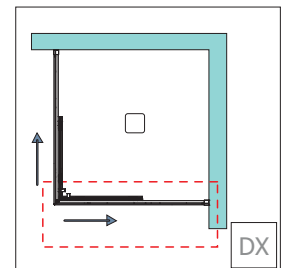

ESTENSIBILITA':	EXTENSIBILITY:	DEHNBARKEIT:	EXTENSIBILITE:
☐ 67,5-69,5	☐ 72,5-74,5	☐ 77,5-79,5	☐ 82,5-84,5
☐ 87,5-89,5	☐ 92,5-94,5	☐ 97,5-99,5	☐ 107,5-109,5
☐ 117,5-119,5	☐ F.M.		

PROFILO:	PROFILE:	PROFIL:	PROFIL:
☐ Argento Luc/Silver Brill/Silber Glanz/Argent brillant	☐ Alublack	☐ RAL opaco/mat/matt-lackiert/mat	
☐ Metal	☐ Metal Brushed		

VETRO:	GLASS:	GLAS:	VERRE:
☐ Trasparente/Transparent	☐ Serigrafato/Serigraphy/Siebgedruckt/Serigraphie		
☐ Piumato/Piumate	☐ Satinato/Satin/Satiniert/Satiné		
☐ Grigio Europa/Europe grey/Europa grau/gris europe	☐ Extra light		
☐ Specchiato/Mirror effect/Verspiegelter Glas/Effet miroir			

COD. RA900329

SF Sacchetto Ferramenta
Hardware pack
Rauchchrom
Sachet Quincailleries