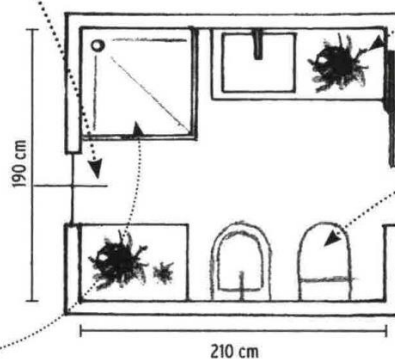

RADIATORE Class color menta con frontale scanalato. Disponibile elettrico, idronico e ibrido [Livingstone® by Arblu, cm 30x180h da € 1.410].

MOBILE BAGNO Divo con frontale in legno Copenhagen e top/lavabo Leonardo in HPL Malta [Inda, cm 121x50x48h € 4.510].

PIANTE Dracena a tronco doppio [cm 50/100h € 12,95] e Felce [cm 10/50h € 6,95]. Entrambe di [Obi Italia].

SANITARI sospesi Hide Round verde Alpi matt con trattamento smalto Aliglaze+ antibatterico per una superficie protetta al 99,99% da batteri [Alice, cm 37x57 € 582 cad].

MONSTERA Deliciosa [Leroy Merlin, cm 50h € 15,71].

green

LE PIANTE che amano l'umidità stanno benissimo in bagno, vicino alla finestra su un mobile apposito di fronte alla doccia. Accanto alla porta metti lavabo e sanitari.

BOX DOCCIA Omega con vetro trasparente e profili Biscotto opaco, più piatto Dual finitura Bianco opaco [Disenia, cm 90x100 da € 1.693].

SHOPPING LIST

- ① Teli bagno Millenido, in nido d'ape di puro cotone certificati STeP by Oeko-tex privi di sostanze nocive [Gabel1957, cm 100x150 € 25,50 cad].
- ② Rubinetto elettronico Sensorflow per lavabo, con sensore e temporizzatore [Ideal Standard, cm 13x8,5h € 469].
- ③ Parquet prefinito Legni del Doge Ecos Rovere Natura [Itlas, prezzo dal rivenditore].
- ④ Rivestimento in resina all'acqua Wallcrete con texture materica spatolata Color Collection KK037 [Kerakoll, su progetto].

continua →