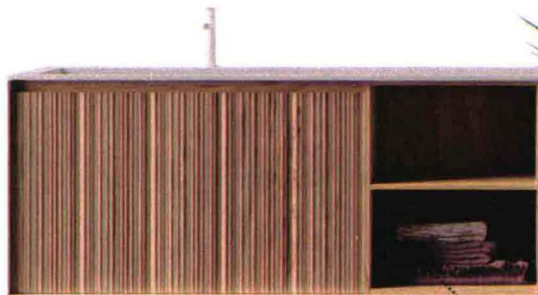

RADIATORE Class color menta con frontale scanalato. Disponibile elettrico, idronico e ibrido [Livingstone® by Arblu, cm 30x180h da € 1.410].

MOBILE BAGNO Divo con frontale in legno Copenhagen e top/lavabo Leonardo in HPL Malta [Inda, cm 121x50x48h € 4.510].

PIANTE Dracena a tronco doppio [cm 50/100h € 12,95] e Felce [cm 10/50h € 6,95]. Entrambe di [Obi Italia].

SANITARI sospesi Hide Round verde Alpi matt con trattamento smalto Aliglaze+ antibatterico per una superficie protetta al 99,99% da batteri [Alice, cm 37x57 € 582 cad].

BOX DOCCIA Omega con vetro trasparente e profili Biscotto opaco, più piatto Dual finitura Bianco opaco [Disenia, cm 90x100 da € 1.693].

SHOPPING LIST

- ① Teli bagno Millenido, in nido d'ape di puro cotone certificati STeP by Oeko-tex privi di sostanze nocive [Gabel1957, cm 100x150 € 25,50 cad].
- ② Rubinetto elettronico Sensorflow per lavabo, con sensore e temporizzatore [Ideal Standard, cm 13x8,5h € 469].
- ③ Parquet prefinito Legni del Doge Ecos Rovere Natura [Itlas, prezzo dal rivenditore].
- ④ Rivestimento in resina all'acqua Wallcrete con texture materica spatolata Color Collection KK037 [Kerakoll, su progetto].