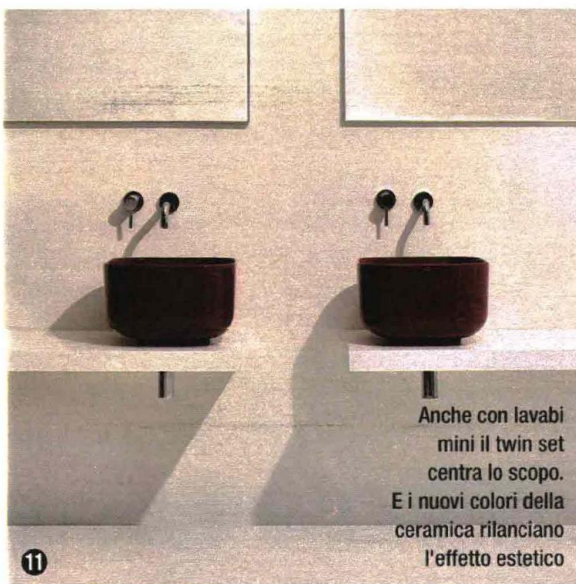

10

La combinazione consolle con doppia vasca e base a terra arreda l'intera parete in nicchia; adatta, per esempio, per l'antibagno

11

Anche con lavabi mini il twin set centra lo scopo. E i nuovi colori della ceramica rilanciano l'effetto estetico

10 La composizione **D+ di Arblu** (www.arblu.it) ha la base contenitore completa di ampio cassettoni realizzata in resina ghiaia che misura L 120 x P 36 x H 36 cm, mentre il top con doppia vasca scatolato in Geablu bianco ha dimensioni L 195 x P 50 x H 12 cm. Costa **4.380 euro** + Iva. 11 Ideale per piccoli spazi, l'originale lavabo d'appoggio a sezione quadrata **Balloon di Simas** (www.simas.it) è in finitura Rubino Lucido. Nella misura L 40 x P 40 x H 25 cm costa **531 euro**. 12 Di **Tosca collection di Karol** (www.karolitalia.it), la composizione T01 ha top e schienale in gres Marquina con retroilluminazione a led e base in vetro lucido; la coppia di lavabi è in vetro soffiato trasparente grigio caldo. Ciascuno di questi misura Ø 48 x H 40 cm e, compresi piletta e sifone nero opaco, costa **1.850 euro** + Iva.