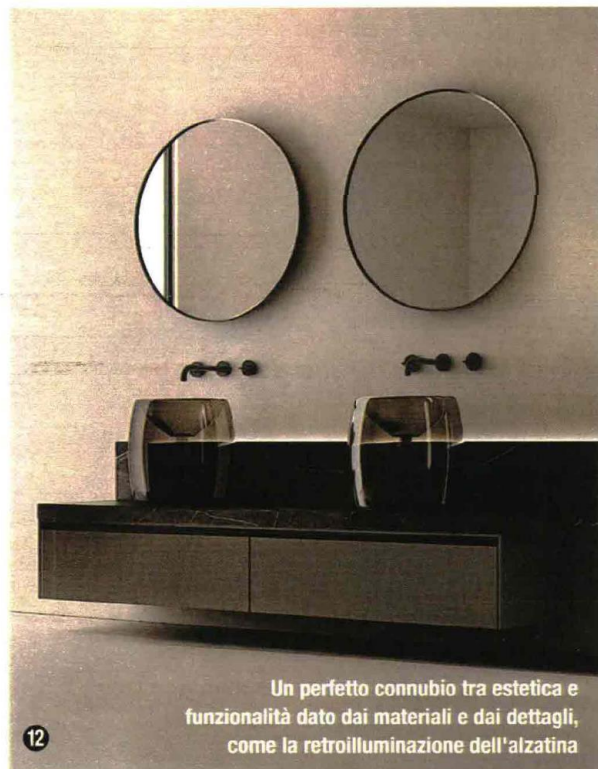

10

La combinazione consolle con doppia vasca e base a terra arreda l'intera parete in nicchia; adatta, per esempio, per l'antibagno

11

Anche con lavabi mini il twin set centra lo scopo. E i nuovi colori della ceramica rilanciano l'effetto estetico

10 La composizione **D+ di Arblu** (www.arblu.it) ha la base contenitore completa di ampio cassettoni realizzata in resina ghiaia che misura L 120 x P 36 x H 36 cm, mentre il top con doppia vasca scatolato in Geablu bianco ha dimensioni L 195 x P 50 x H 12 cm. Costa **4.380 euro** + Iva. 11 Ideale per piccoli spazi, l'originale lavabo d'appoggio a sezione quadrata **Balloon di Simas** (www.simas.it) è in finitura Rubino Lucido. Nella misura L 40 x P 40 x H 25 cm costa **531 euro**. 12 Di **Tosca collection di Karol** (www.karolitalia.it), la composizione T01 ha top e schienale in gres Marquina con retroilluminazione a led e base in vetro lucido; la coppia di lavabi è in vetro soffiato trasparente grigio caldo. Ciascuno di questi misura Ø 48 x H 40 cm e, compresi piletta e sifone nero opaco, costa **1.850 euro** + Iva.