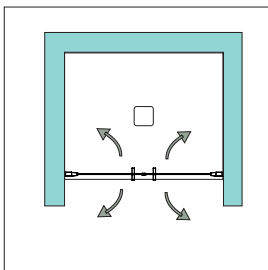

ESTENSIBILITA':	EXTENSIBILITY:	DEHNBARKEIT:	EXTENSIBILITE:
☐ 62,5-66,5	☐ 67,5-71,5	☐ 72,5-76,5	☐ 77,5-81,5
☐ 82,5-86,5	☐ 87,5-91,5	☐ 92,5-96,5	☐ 97,5-101,5
☐ 102,5-106,5	☐ 107,5-111,5	☐ 112,5-116,5	☐ 117,5-121,5
☐ 122,5-126,5	☐ 127,5-131,5	☐ 132,5-136,5	☐ 137,5-141,5
☐ F.M.			

PROFILO:	PROFILE:	PROFIL:	PROFIL:
☐ Argento Luc/Silver Brill/Silber Glanz/Argent brillant	☐ Alublack	☐ RAL opaco/mat/matt-lackiert/mat	
☐ Metal	☐ Metal Brushed		

VETRO:	GLASS:	GLAS:	VERRE:
☐ Trasparente/Transparent	☐ Serigrafato/Serigraphy/Siebgedruckt/Serigraphie		
☐ Piumato/Piumate	☐ Satinato/Satin/Satiniert/Satiné		
☐ Grigio Europa/Europe grey/Europa grau/gris europe	☐ Extra light		
☐ Specchiato/Mirror effect/Verspiegelter Glas/Effet miroir			

COD. RA900290

Sacchetto Ferramenta
Hardware pack
Rauchchrom
Sachet Quincailleries