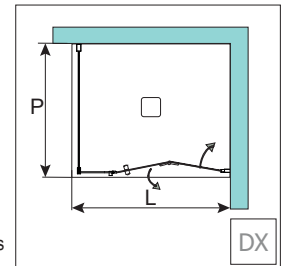

ESTENSIBILITA' LATO L: L SIDE EXTENSIBILITY: DEHNBARKEIT SEITE L: EXTENSIBILITE CÔTE L:

☐ 117,5-118,5	☐ 127,5-128,5	☐ 137,5-138,5	☐ 147,5-148,5	☐ 157,5-158,5
☐ 167,5-168,5	☐ 177,5-178,5	☐ 187,5-188,5	☐ 197,5-198,5	☐ F.M.

ESTENSIBILITA' LATO P: P SIDE EXTENSIBILITY: DEHNBARKEIT SEITE P: EXTENSIBILITE CÔTE P:

☐ 67,5-68,5	☐ 72,5-73,5	☐ 77,5-78,5	☐ 82,5-83,5	☐ 87,5-88,5
☐ 92,5-93,5	☐ 97,5-98,5	☐ 117,5-118,5	☐ 137,5-138,5	☐ F.M.

PROFILO: PROFILE: PROFIL: PROFIL:

☐ Argento Luc/Silver Brill/Silber Glanz/Argent brillant	☐ Alublack	☐ RAL opaco/mat/matt-lackiert/mat
☐ Metal	☐ Metal Brushed	

VETRO: GLASS: GLAS: VERRE:

☐ Trasparente/Transparent	☐ Extra light
☐ Piumato/Piumate	☐ Vertical Plissé
☐ Grigio Europa/Europe grey/Europa grau/gris europe	☐ Bronzo Glam/Bronze Glam
☐ Specchiato/Mirror effect/Verspiegelter Glas/Effet miroir	☐ Satinato/Satin/Satinert/Satiné
☐ Fascia/Band glass/Glas Band/Verre Bonde	☐ Serigrafato 3 fasce/Serigraphy 3-bang/Siebdruck 3-Bänder/3 bandes dépolies

COD. RA900373