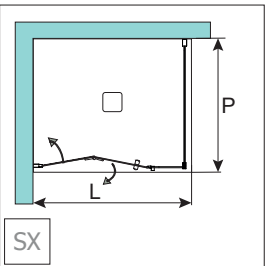

ESTENSIBILITA' LATO L: L SIDE EXTENSIBILITY: DEHNBARKEIT SEITE L: EXTENSIBILITE CÔTE L:

☐ 117,5-118,5	☐ 127,5-128,5	☐ 137,5-138,5	☐ 147,5-148,5	☐ 157,5-158,5
☐ 167,5-168,5	☐ 177,5-178,5	☐ 187,5-188,5	☐ 197,5-198,5	☐ F.M.

ESTENSIBILITA' LATO P: P SIDE EXTENSIBILITY: DEHNBARKEIT SEITE P: EXTENSIBILITE CÔTE P:

☐ 67,5-68,5	☐ 72,5-73,5	☐ 77,5-78,5	☐ 82,5-83,5	☐ 87,5-88,5
☐ 92,5-93,5	☐ 97,5-98,5	☐ 117,5-118,5	☐ 137,5-138,5	☐ F.M.

PROFILO: PROFILE: PROFIL: PROFIL:

☐ Argento Luc/Silver Brill/Silber Glanz/Argent brillant	☐ Alublack	☐ RAL opaco/mat/matt-lackiert/mat
☐ Metal	☐ Metal Brushed	

VETRO: GLASS: GLAS: VERRE:

☐ Trasparente/Transparent	☐ Extra light
☐ Piumato/Piumate	☐ Vertical Plissé
☐ Grigio Europa/Europe grey/Europa grau/gris europe	☐ Bronzo Glam/Bronze Glam
☐ Specchiato/Mirror effect/Verspiegelter Glas/Effet miroir	☐ Satinato/Satin/Satinert/Satiné
☐ Fascia/Band glass/Glas Band/Verre Bonde	☐ Serigrafato 3 fasce/Serigraphy 3-bang/Siebdruck 3-Bänder/3 bandes dépolies

COD. RA900373