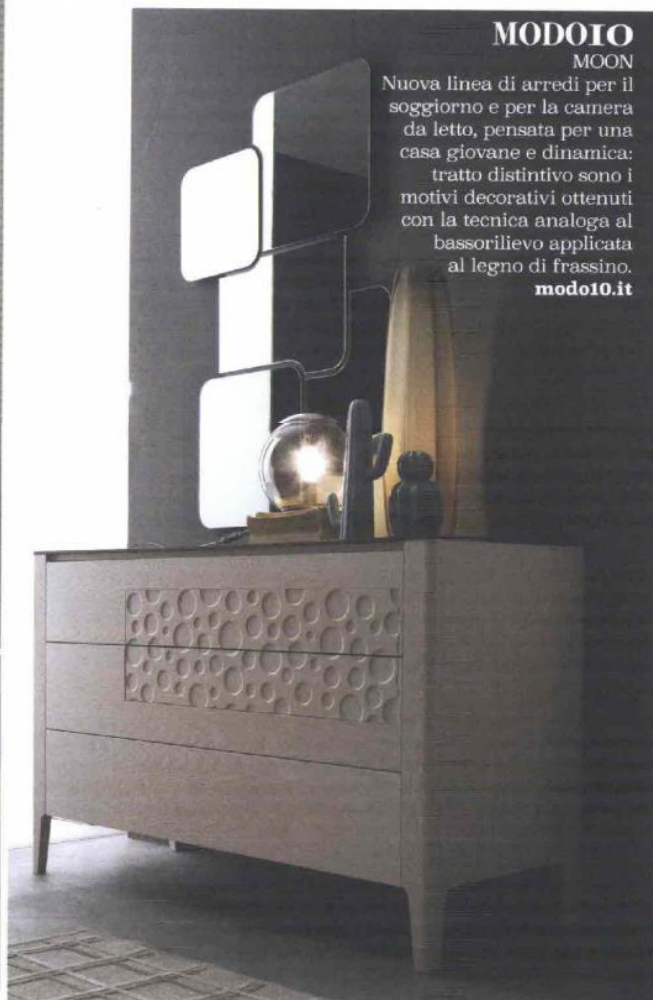

**ARBLU**  
TWEED

Una delle nuove proposte di carte da parati adatte anche all'ambiente bagno, ecologica e lavabile: una linea dal sapore sartoriale per donare alle pareti l'effetto della morbidezza del tessuto.

[arblu.com](http://arblu.com)

**MODOIO**  
MOON

Nuova linea di arredi per il soggiorno e per la camera da letto, pensata per una casa giovane e dinamica: tratto distintivo sono i motivi decorativi ottenuti con la tecnica analoga al bassorilievo applicata al legno di frassino.