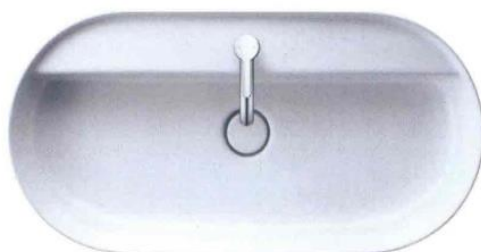

INSIDE DESIGN/WELLNESS

Riposare nel silenzio.  
 Al risveglio, lo scroscio dell'acqua  
 dentro una doccia-foresta  
 e l'abbraccio di asciugamani  
 caldi. Under app control

Il classico motivo dell'acanto decora il rivestimento in grandi lastre di grès porcellanato Decor Slabs di Devon&Devon. Nella foto, la versione Painted Blue (disponibile in altre 5 varianti), con soffione MARC318CR. Stampa digitale su lastra, misura cm 120x240. [devon-devon.com](http://devon-devon.com)

Il sonno perfetto. Piccoli e compatti gli auricolari per la notte Noise-masking Sleepbuds (TM) di Bose sono in grado di filtrare rumori molesti, dal traffico al partner che russa, e di trasformarli in suoni rilassanti. Da completare con app per controllare le preferenze e funzione sveglia, € 269,95. [bose.it](http://bose.it)

Si accende con un semplice tocco e si spegne da solo Ecodyr di Arblu, collezione Livingstone®, scaldasalviette hi-tech dal design contenuto. Adatto a ogni ambiente grazie alle diverse finiture, si collega inoltre allo smartphone grazie all'app dedicata per un controllo da remoto. [arblu.com](http://arblu.com)

Forme pure e precise per la bacinella ovale da appoggio sovrappiano della linea Luv di Duravit, firmata dalla designer Cecilie Manz. In due dimensioni, cm 60/80x40, è realizzata in DuraCeram®, materiale che permette di ottenere bordi estremamente sottili, bianco lucido o in toni satinati: bianco, grigio, sabbia. [duravit.it](http://duravit.it)