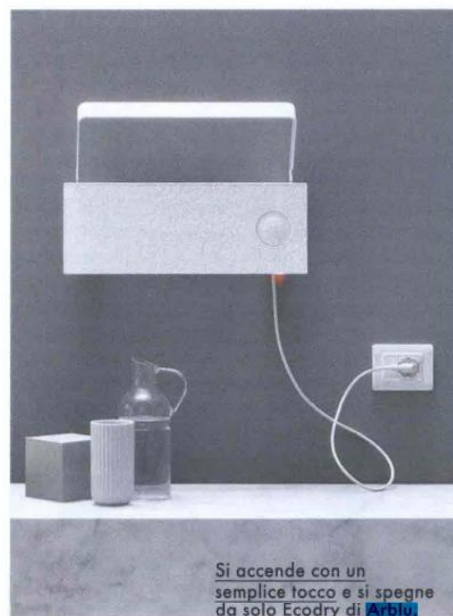

INSIDE DESIGN/WELLNESS

Riposare nel silenzio.  
 Al risveglio, lo scroscio dell'acqua  
 dentro una doccia-foresta  
 e l'abbraccio di asciugamani  
 caldi. Under app control

Il classico motivo dell'acanto decora il rivestimento in grandi lastre di grès porcellanato Decor Slabs di Devon&Devon. Nella foto, la versione Painted Blue (disponibile in altre 5 varianti), con soffione MARC318CR. Stampa digitale su lastra, misura cm 120x240. [devon-devon.com](http://devon-devon.com)

Il sonno perfetto. Piccoli e compatti gli auricolari per la notte Noise-masking Sleepbuds (TM) di Bose sono in grado di filtrare rumori molesti, dal traffico al partner che russa, e di trasformarli in suoni rilassanti. Da completare con app per controllare le preferenze e funzione sveglia, € 269,95. [bose.it](http://bose.it)

Si accende con un semplice tocco e si spegne da solo Ecodyr di Arblu, collezione Livingstone®, scaldasalviette hi-tech dal design contenuto. Adatto a ogni ambiente grazie alle diverse finiture, si collega inoltre allo smartphone grazie all'app dedicata per un controllo da remoto. [arblu.com](http://arblu.com)

Forme pure e precise per la bacinella ovale da appoggio sovrappiano della linea Luv di Duravit, firmata dalla designer Cecilie Manz. In due dimensioni, cm 60/80x40, è realizzata in DuraCeram®, materiale che permette di ottenere bordi estremamente sottili, bianco lucido o in toni satinati: bianco, grigio, sabbia. [duravit.it](http://duravit.it)